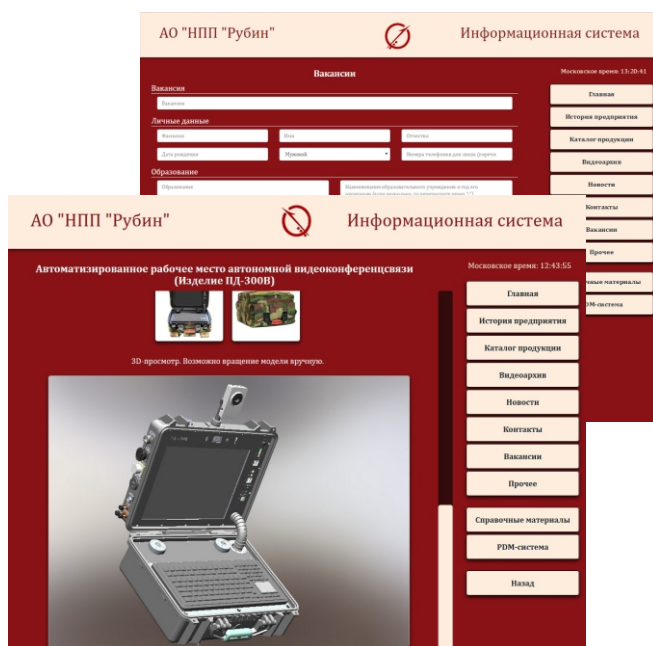

Наличие удаленного управления позволяет дистанционно осуществлять настройку и поддержку на всем протяжении эксплуатации киоска из любой точки мира при наличии подключения к сети интернет. Реализация политики безопасности в киоске позволяет защитить его от несанкционированного доступа.

Технические характеристики*

- Монитор - 19", сенсорный
- Процессор - Intel Core i3-7100
- Оперативная память - 16 Гб
- Жесткий диск - 1 Тб
- Доп. оборудование - ИБП, веб-камера, сканер отпечатка пальца, сканер штрих-кода
- Доп. интерфейсы - USB, HDMI, LAN
- Габариты (В x Ш x Г) - 1615x640x490 мм
- Вес - 70 кг

* Технические характеристики могут быть изменены в соответствии с требованиями заказчика

www.ruselectronics.ru

АО «НПП «Рубин»
440015, Россия, г. Пенза
ул. Байдукова, д. 2
Тел.: +7 (8412) 49-61-04
Факс: +7 (8412) 49-64-94
E-mail: mail@npp-rubin.ru
www.npp-rubin.ru